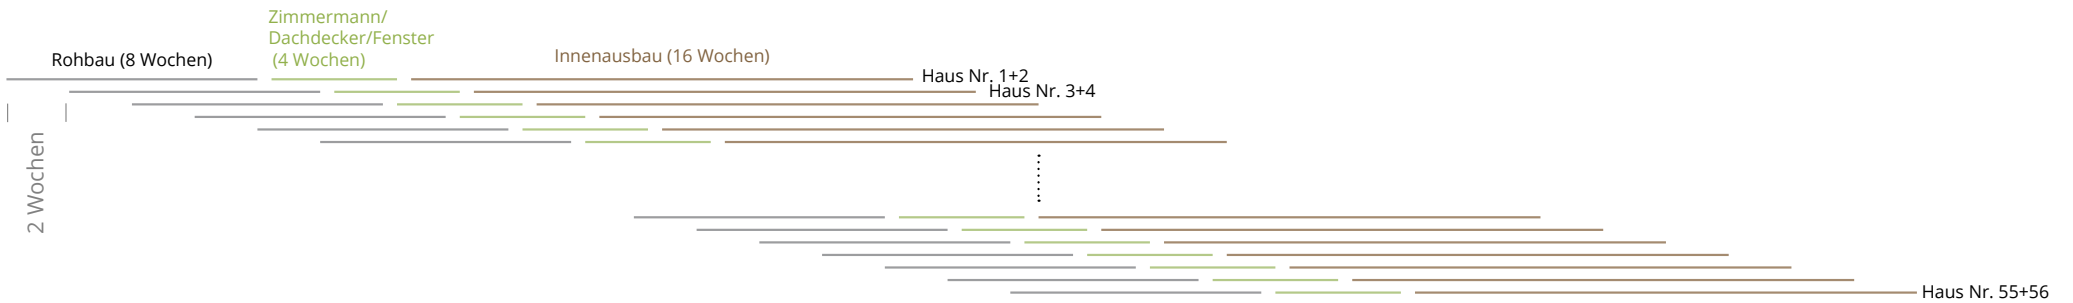

Der zeitliche Ablauf der terraAuengärten

geplanter
Baubeginn

Fertigstellung
aller EFH

SEPT. 2019

ENDE
1. Quartal 2021

Einfamilienhäuser – alle 2 Wochen beginnt ein weiteres Doppelhaus

Mehrfamilienhäuser – alle 4 Wochen beginnt ein weiteres Mehrfamilienhaus